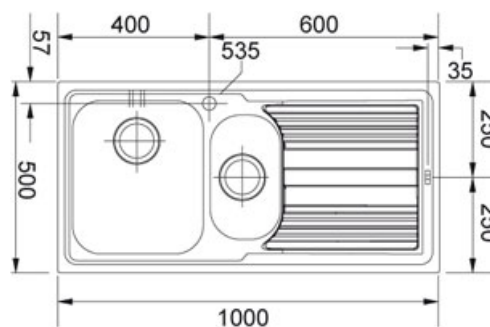

Logica LLL 651 Tkaná struktura | 101.0120.185

FAMILY : Dřezy | SERIE : Logica | MODEL : LLL 651 | FINISH : Tkaná struktura | INSTALLATION TYPE : Horní montáž

TECHNICKÉ ÚDAJE

Šířka	1,000.00 mm
Rozměr většího dřezu	400.00 mm
Spodní skříňka	600.00 mm
Výřez	480.00 mm
Výřez	980.00 mm
Ventil	2 x 3 1/2" sítkový ventil
Hloubka menšího dřezu	130.00 mm
Rozměr menšího dřezu	165.00 mm
Šablona	Ne
Hloubka většího dřezu	180.00 mm
Rozměr	500.00 mm
Rozměr menšího dřezu	300.00 mm
Pozice menšího dřezu	Vpravo
Rozměr většího dřezu	340.00 mm
Počet dřezů	1 1/2
Odkapová plocha	Vpravo
Obrácená varianta dřezu	101.0120.186