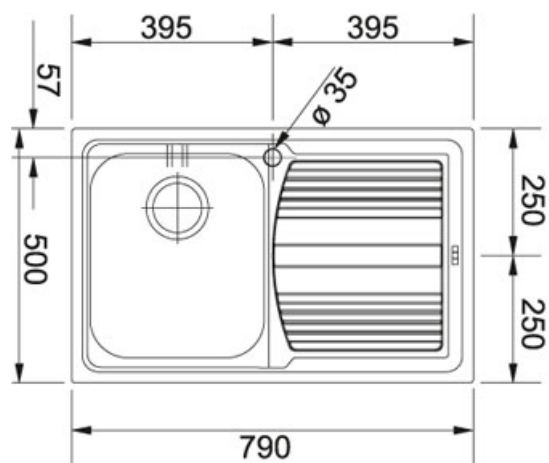

Logica LLL 611 Tkaná struktura | 101.0120.183

FAMILY : Dřezy | SERIE : Logica | MODEL : LLL 611 | FINISH : Tkaná struktura | INSTALLATION TYPE : Horní montáž

TECHNICKÉ ÚDAJE

Šablona	Ne
Rozměr většího dřezu	400.00 mm
Spodní skříňka	450.00 mm
Výřez	770.00 mm
Ventil	3 1/2" sítkový
Výřez	480.00 mm
Odkapová plocha	Vpravo
Rozměr	500.00 mm
Rozměr většího dřezu	340.00 mm
Šířka	790.00 mm
Hloubka většího dřezu	180.00 mm
Počet dřezů	1
Obrácená varianta dřezu	101.0120.184