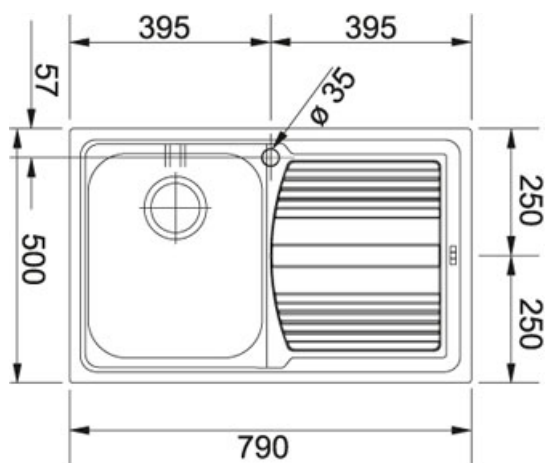

Logica LLX 611 Nerez | 101.0120.187

FAMILY : Dřezy | MODEL : LLX 611 | INSTALLATION TYPE : Horní montáž | FINISH : Nerez | SERIE : Logica

TECHNICKÉ ÚDAJE

Hloubka většího dřezu	180.00 mm
Spodní skříňka	450.00 mm
Ventil	3 1/2" sítkový
Rozměr většího dřezu	340.00 mm
Odkapová plocha	Vpravo
Rozměr	500.00 mm
Počet dřezů	1
Šablona	Ne
Rozměr většího dřezu	400.00 mm
Výřez	770.00 mm
Výřez	480.00 mm
Šířka	790.00 mm
Obrácená varianta dřezu	101.0120.188

Logica LLX 611 Nerez | 101.0120.187

FAMILY : **Dřezy** | MODEL : **LLX 611** | INSTALLATION TYPE : **Horní montáž** | FINISH : **Nerez** | SERIE : **Logica**

DOPORUČENÉ PRODUKTY

101.0120.188
