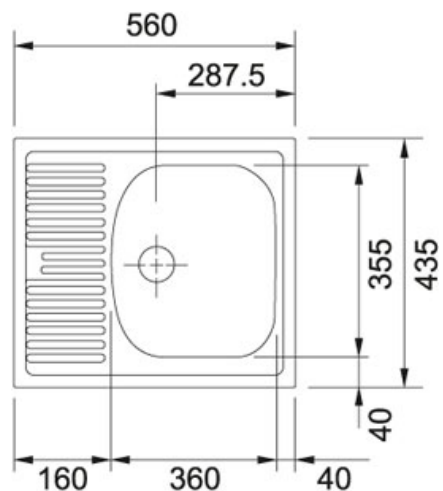

Eurostar ETN 611-56 Nerez | 101.0286.107

FAMILY : Dřezy | SERIE : Eurostar | MODEL : ETN 611-56 | FINISH : Nerez | INSTALLATION TYPE : Horní montáž

TECHNICKÉ ÚDAJE

Rozměr	435.00 mm
Hloubka většího dřezu	145.00 mm
Odkapová plocha	Reverzibilní
Výřez	540.00 mm
Výřez	412.00 mm
Ventil	3 1/2" sítkový
Počet dřezů	1
Šířka	560.00 mm
Rozměr většího dřezu	355.00 mm
Spodní skříňka	450.00 mm
Rozměr většího dřezu	360.00 mm