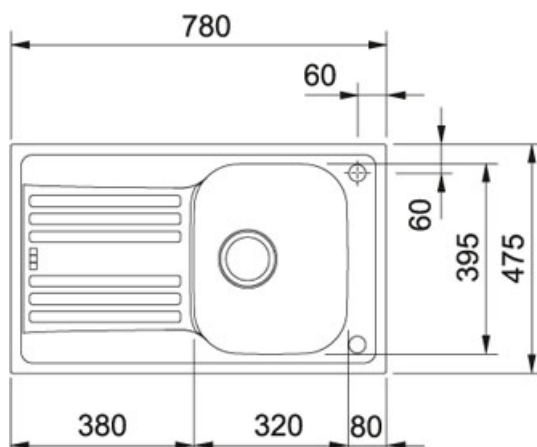

Euroform EFN 611 Nerez | 101.0120.100

FAMILY : Dřezy | SERIE : Euroform | MODEL : EFN 611 | FINISH : Nerez | INSTALLATION TYPE : Horní montáž

TECHNICKÉ ÚDAJE

Rozměr většího dřezu	320,00 mm
Spodní skříňka	450,00 mm
Šířka	780,00 mm
Hloubka většího dřezu	150,00 mm
Šablona	Ne
Ventil	3 1/2" otočný sítkový
Výřez	455,00 mm
Rozměr většího dřezu	395,00 mm
Počet dřezů	1
Výřez	760,00 mm
Odkapová plocha	Reverzibilní
Rozměr	475,00 mm