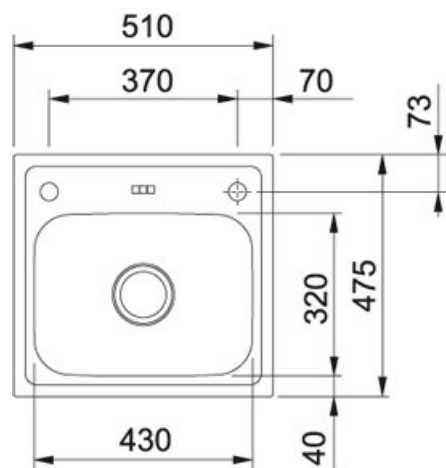

Euroform EFN 610 Nerez | 101.0286.019

FAMILY : Dřezy | SERIE : Euroform | MODEL : EFN 610 | FINISH : Nerez | INSTALLATION TYPE : Horní montáž

TECHNICKÉ ÚDAJE

Rozměr většího dřezu	430.00 mm
Šířka	510.00 mm
Rozměr většího dřezu	320.00 mm
Spodní skříňka	500.00 mm
Výřez	455.00 mm
Výřez	490.00 mm
Ventil	3 1/2" sítkový
Rozměr	475.00 mm
Hloubka většího dřezu	150.00 mm