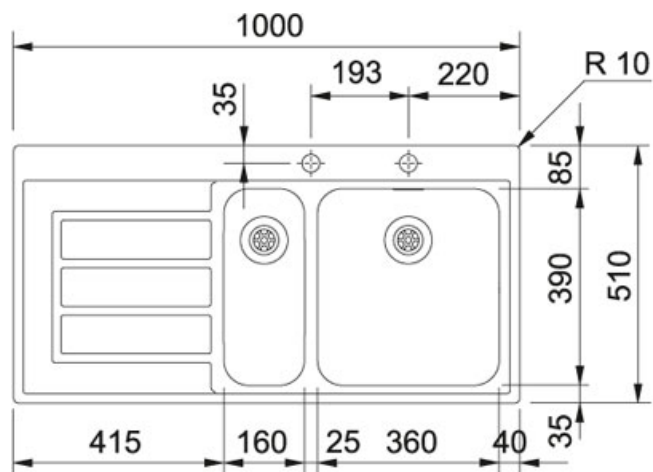

## Epos EOX 651 Nerez | 101.0283.087

FAMILY : Dřezy | SERIE : Epos | MODEL : EOX 651 | FINISH : Nerez | INSTALLATION TYPE : Horní montáž

### TECHNICKÉ ÚDAJE

Výřez	984,00 mm
Počet dřezů	1 1/2
Rozměr většího dřezu	360,00 mm
Šablona	Ne
Rozměr menšího dřezu	390,00 mm
Šířka	510,00 mm
Délka	1 000,00 mm
Rozměr většího dřezu	390,00 mm
Spodní skříňka	600,00 mm
Ventil	3 1/2" integrovaný
Hloubka většího dřezu	175,00 mm
Hloubka menšího dřezu	120,00 mm
Rozměr menšího dřezu	160,00 mm
Výřez	494,00 mm
Pozice menšího dřezu	Střed
Obrácená varianta dřezu	101.0284.086