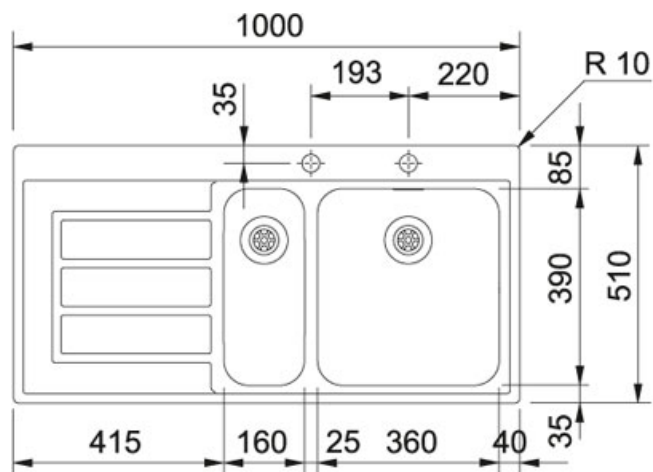

Epos EOX 651 Nerez | 101.0283.087

FAMILY : Dřezy | SERIE : Epos | MODEL : EOX 651 | FINISH : Nerez | INSTALLATION TYPE : Horní montáž

TECHNICKÉ ÚDAJE

| | |
|-------------------------|--------------------|
| Výřez | 984.00 mm |
| Počet dřezů | 1 1/2 |
| Rozměr většího dřezu | 360.00 mm |
| Šablona | Ne |
| Rozměr menšího dřezu | 390.00 mm |
| Rozměr | 510.00 mm |
| Šířka | 1,000.00 mm |
| Rozměr většího dřezu | 390.00 mm |
| Spodní skříňka | 600.00 mm |
| Ventil | 3 1/2" integrovaný |
| Hloubka většího dřezu | 175.00 mm |
| Hloubka menšího dřezu | 120.00 mm |
| Rozměr menšího dřezu | 160.00 mm |
| Výřez | 494.00 mm |
| Pozice menšího dřezu | Střed |
| Obrácená varianta dřezu | 101.0284.086 |