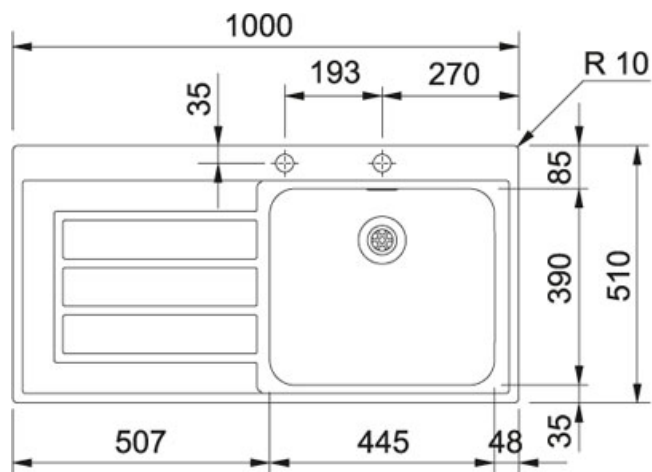

Epos EOX 611 Nerez | 101.0281.102

FAMILY : Dřezy | SERIE : Epos | MODEL : EOX 611 | FINISH : Nerez | INSTALLATION TYPE : Horní montáž

TECHNICKÉ ÚDAJE

Rozměr většího dřezu	390,00 mm
Rozměr většího dřezu	445,00 mm
Výřez	984,00 mm
Délka	1 000,00 mm
Hloubka většího dřezu	175,00 mm
Počet dřezů	1
Šablona	Ne
Ventil	3 1/2" otočný sítkový
Šířka	510,00 mm
Spodní skříňka	500,00 mm
Výřez	494,00 mm
Obrácená varianta dřezu	101.0282.450