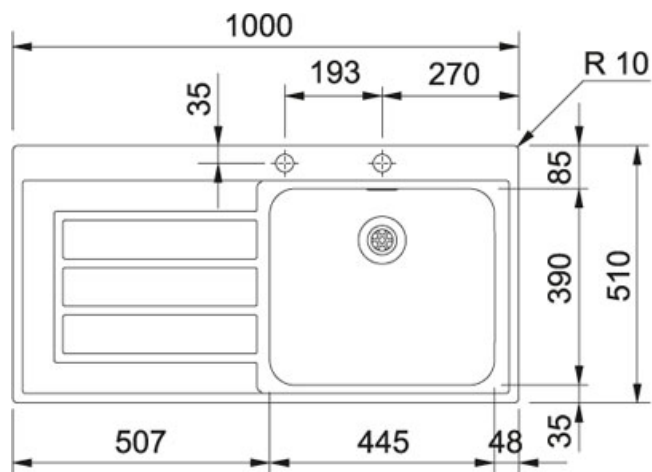

## Epos EOX 611 Nerez | 101.0281.102

FAMILY : Dřezy | SERIE : Epos | MODEL : EOX 611 | FINISH : Nerez | INSTALLATION TYPE : Horní montáž

### TECHNICKÉ ÚDAJE

Rozměr většího dřezu	390.00 mm
Rozměr většího dřezu	445.00 mm
Výřez	984.00 mm
Šířka	1,000.00 mm
Hloubka většího dřezu	175.00 mm
Počet dřezů	1
Šablona	Ne
Ventil	3 1/2" otočný sítkový
Rozměr	510.00 mm
Spodní skříňka	500.00 mm
Výřez	494.00 mm
Obrácená varianta dřezu	101.0282.450