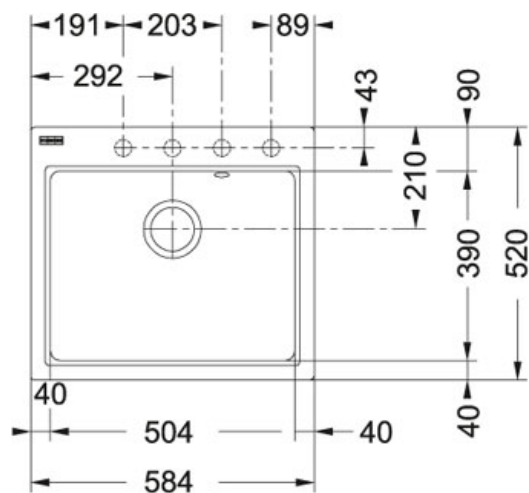

Kubus KSG 238 FrAGRanit Šedý kámen | 114.0285.236

FAMILY : Dřezy | MODEL : KSG 238 | FINISH : FrAGRanit Šedý kámen | INSTALLATION TYPE : Horní montáž | SERIE : Kubus

TECHNICKÉ ÚDAJE

Výřez	500.00 mm
Šířka	584.00 mm
Ventil	3 1/2" sítkový
Rozměr většího dřezu	504.00 mm
Šablona	Ne
Výřez	564.00 mm
Počet dřezů	1
Spodní skříňka	600.00 mm
Rozměr	520.00 mm
Hloubka většího dřezu	200.00 mm
Rozměr většího dřezu	390.00 mm

Kubus KSG 238 FrAGRANIT Šedý kámen | 114.0285.236

FAMILY : **Dřezy** | MODEL : **KSG 238** | FINISH : **FrAGRANIT Šedý kámen** | INSTALLATION TYPE : **Horní montáž** | SERIE : **Kubus**

DOPORUČENÉ PRODUKTY

114.0285.254

114.0285.252

114.0285.233

114.0285.231

114.0285.229

114.0284.926
