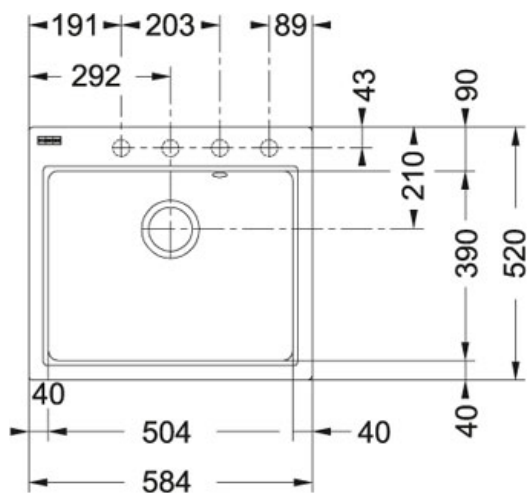

## Kubus KSG 238 Fraganit Bílá-led | 114.0285.229

FAMILY : Dřezy | MODEL : KSG 238 | FINISH : Fraganit Bílá-led | INSTALLATION TYPE : Horní montáž | SERIE : Kubus

### TECHNICKÉ ÚDAJE

Rozměr většího dřezu	390.00 mm
Šířka	584.00 mm
Ventil	3 1/2" sítkový
Hloubka většího dřezu	200.00 mm
Šablona	Ne
Výřez	564.00 mm
Počet dřezů	1
Výřez	500.00 mm
Rozměr	520.00 mm
Rozměr většího dřezu	504.00 mm
Spodní skříňka	600.00 mm

# Kubus KSG 238 Fraganit Bílá-led | 114.0285.229

FAMILY : **Dřezy** | MODEL : **KSG 238** | FINISH : **Fraganit Bílá-led** | INSTALLATION TYPE : **Horní montáž** | SERIE : **Kubus**

---