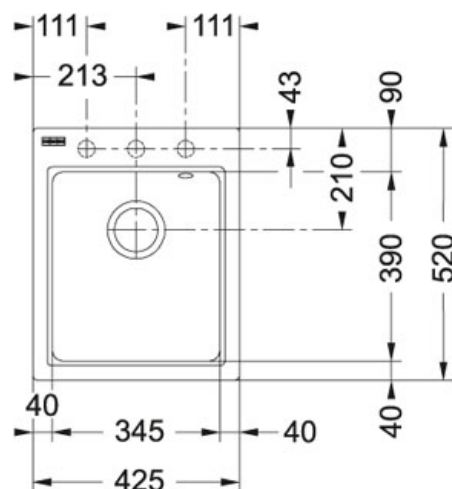

## Kubus KSG 218 FrAGRANIT Šedý kámen | 114.0284.918

FAMILY : Dřezy | MODEL : KSG 218 | FINISH : FrAGRANIT Šedý kámen | INSTALLATION TYPE : Horní montáž | SERIE : Kubus

### TECHNICKÉ ÚDAJE

Rozměr většího dřezu	345.00 mm
Rozměr většího dřezu	390.00 mm
Počet dřezů	1
Rozměr	520.00 mm
Ventil	3 1/2" sítkový
Šířka	425.00 mm
Spodní skříňka	450.00 mm
Výřez	500.00 mm
Hloubka většího dřezu	200.00 mm
Výřez	405.00 mm
Šablona	Ne
Rádus	R: 10 mm

# Kubus KSG 218 FrAGRANIT Šedý kámen | 114.0284.918

FAMILY : **Dřezy** | MODEL : **KSG 218** | FINISH : **FRAGRANIT Šedý kámen** | INSTALLATION TYPE : **Horní montáž** | SERIE : **Kubus**

---