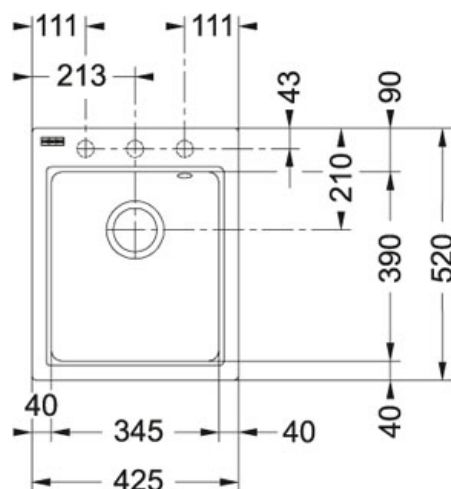

Kubus KSG 218 Fraganit Bílá-led | 114.0284.911

FAMILY : Dřezy | MODEL : KSG 218 | FINISH : Fraganit Bílá-led | INSTALLATION TYPE : Horní montáž | SERIE : Kubus

TECHNICKÉ ÚDAJE

Šířka	425.00 mm
Rozměr většího dřezu	345.00 mm
Výřez	500.00 mm
Počet dřezů	1
Ventil	3 1/2" sítkový
Výřez	405.00 mm
Spodní skříňka	450.00 mm
Rozměr	520.00 mm
Hloubka většího dřezu	200.00 mm
Rozměr většího dřezu	390.00 mm
Šablona	Ne

Kubus KSG 218 Fraganit Bílá-led | 114.0284.911

FAMILY : **Dřezy** | MODEL : **KSG 218** | FINISH : **Fraganit Bílá-led** | INSTALLATION TYPE : **Horní montáž** | SERIE : **Kubus**

DOPORUČENÉ PRODUKTY

114.0284.920

114.0284.919

114.0284.918

114.0284.916

114.0284.914

114.0284.899
