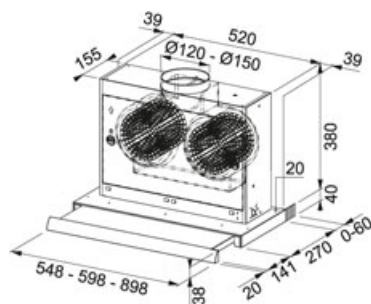

# Omnia FTC 922 XS Nerez | 110.0378.746

FAMILY : Odsavače par | SERIE : Omnia | MODEL : FTC 922 XS | FINISH : Nerez | INSTALLATION TYPE : Výsuvné

## TECHNICKÉ ÚDAJE

Typ	Výsuvný
Montážní šířka v cm	90.00 cm
Počet stupňů výkonu	3
Výkon dle DIN IEC 61591 Int.	645-M3/H
Výkon dle DIN IEC 61591 Max.	585-M3/H
Výkon dle DIN IEC 61591 Min.	320-M3/H
Hodnota hluku dle DIN EN 60704-3 Int.	71 dB(A)
Hodnota hluku dle DIN EN 60704-3 Max.	69 dB(A)
Hodnota hluku dle DIN EN 60704-3 Min.	56 dB(A)
Výkon (W)	268 W
Osvětlení	Zářivka 2x9W
Uhlíkový filtr	Není součástí dodávky
Energetická třída	D

## CHARAKTERISTIKA

	Recirkulace		Šíře 90 cm
	3 stupně		Třída energetické účinnosti D