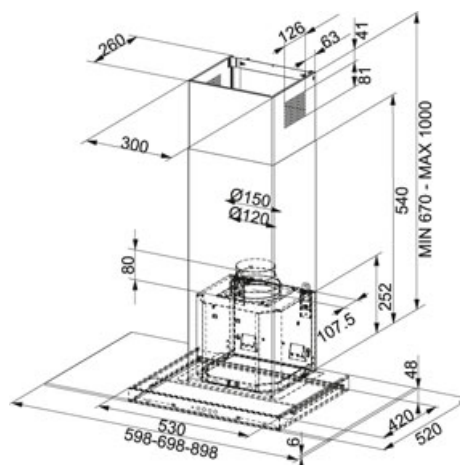

Glass Linear FGL 6015 XS Nerez-Číré sklo | 110.0152.535

FAMILY : Odsavače par | SERIE : Glass Linear | MODEL : FGL 6015 XS | INSTALLATION TYPE : Komínový | FINISH : Nerez-Číré sklo

TECHNICKÉ ÚDAJE

Typ	Komínový
Montážní šířka v cm	60.00 cm
Počet stupňů výkonu	3
Výkon dle DIN IEC 61591 Max.	410 m3/h
Výkon dle DIN IEC 61591 Min.	210 m3/h
Hodnota hluku dle DIN EN 60704-3 Max.	66 dB(A)
Hodnota hluku dle DIN EN 60704-3 Min.	50 dB(A)
Výkon (W)	145 W
Osvětlení	Halogenové žárovky 2x28W
Uhlíkový filtr	Není součástí dodávky
Energetická třída	E

CHARAKTERISTIKA

	Tichý Šíře 60 cm		Recirkulace 3 stupně Třída energetické účinnosti E
--	------------------------	--	---