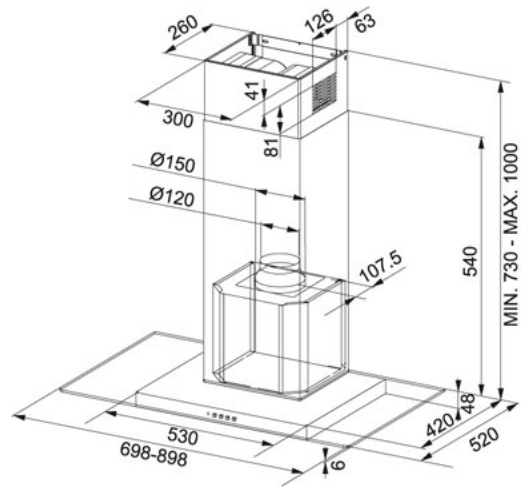

Glass Linear FGL 9015 XS Nerez-Čiré sklo | 110.0152.538

FAMILY : Odsavače par | SERIE : Glass Linear | MODEL : FGL 9015 XS | FINISH : Nerez-Čiré sklo | INSTALLATION TYPE :
Komínové

TECHNICKÉ ÚDAJE

Typ	Komínový
Výkon dle DIN IEC 61591 Max.	410 m ³ /h
Výkon dle DIN IEC 61591 Min.	210 m ³ /h
Hodnota hluku dle DIN EN 60704-3 Max.	66 dB(A)
Hodnota hluku dle DIN EN 60704-3 Min.	50 dB(A)
Osvětlení	Halogenové žárovky 2x28W
Uhlíkový filtr	Není součástí dodávky
Montážní šířka v cm	90.00 cm
Počet stupňů výkonu	3
Výkon (W)	145 W
Energetická třída	E

CHARAKTERISTIKA

	Recirkulace		Šíře 90 cm
	Uhlíkový filtr UF 06		Snadná montáž
	3 stupně		Tichý
	Třída energetické účinnosti E		