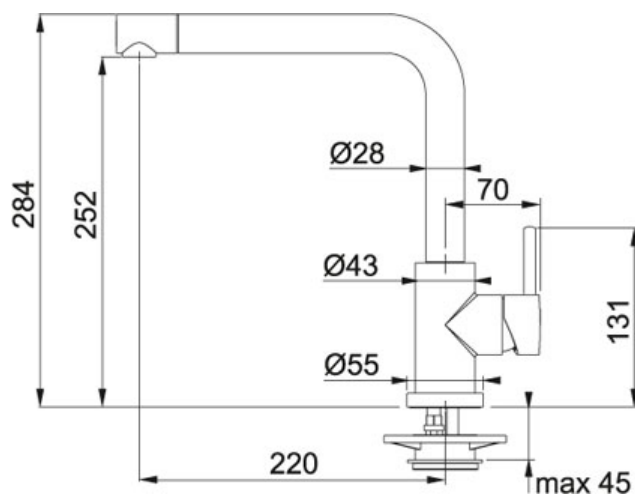

FN 0143 Bez sprchy Chrom | 115.0154.303

FAMILY : Baterie | SERIE : FN 0143 | MODEL : Bez sprchy | FINISH : Chrom | INSTALLATION TYPE : Tlakové

TECHNICKÉ ÚDAJE

Verze	Bez sprchy
Typ	Keramická kartuš
Výška	284.00 mm
Otočná	360 °
Montážní otvor	Ø 35 mm

FN 0143 Bez sprchy Chrom | 115.0154.303

FAMILY : **Baterie** | SERIE : **FN 0143** | MODEL : **Bez sprchy** | FINISH : **Chrom** | INSTALLATION TYPE : **Tlakové**

DOPORUČENÉ PRODUKTY

133.0026.896
