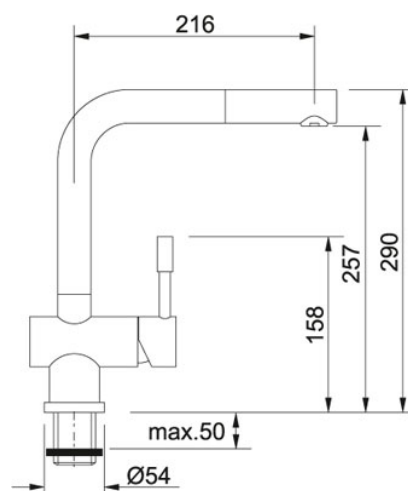

FC 3791 ATLAS S vyťahovací koncovkou Nerez |

115.0083.791

FAMILY : Baterie | MODEL : S vyťahovací koncovkou | FINISH : Nerez | INSTALLATION TYPE : Tlakové | SERIE : FC 3791 ATLAS

TECHNICKÉ ÚDAJE

Verze	S vyťah. koncovkou
Typ	Keramická kartuš
Hlučnost	1
Montážní otvor	Ø 35 mm
Otočná	360 °
Výška	290.00 mm

FC 3791 ATLAS S vytahovací koncovkou Nerez |
115.0083.791

FAMILY : **Baterie** | MODEL : **S vytahovací koncovkou** | FINISH : **Nerez** | INSTALLATION TYPE : **Tlakové** | SERIE : **FC 3791**
ATLAS

DOPORUČENÉ PRODUKTY