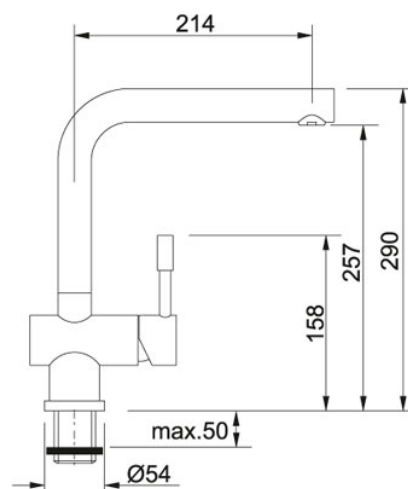

FC 3834 ATLAS Bez sprchy Nerez | 115.0083.834

FAMILY : Batterie | SERIE : FC 3834 ATLAS | MODEL : Bez sprchy | FINISH : Nerez | INSTALLATION TYPE : Tlakové

TECHNICKÉ ÚDAJE

Verze	Bez sprchy
Typ	Keramická kartuš
Hlučnost	1
Montážní otvor	Ø 35 mm
Otočná	360 °
Výška	290.00 mm

FC 3834 ATLAS Bez sprchy Nerez | 115.0083.834

FAMILY : **Baterie** | SERIE : **FC 3834 ATLAS** | MODEL : **Bez sprchy** | FINISH : **Nerez** | INSTALLATION TYPE : **Tlakové**

DOPORUČENÉ PRODUKTY

133.0026.896
