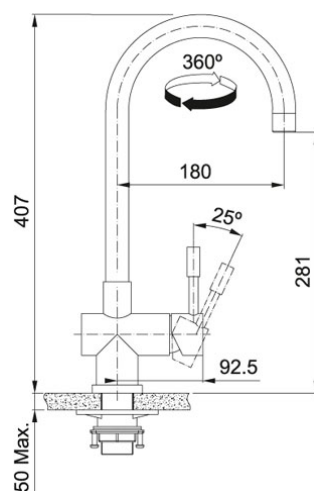

# FC 0476 LEDA Bez sprchy Nerez | 115.0150.476

FAMILY : Baterie | SERIE : FC 0476 LEDA | MODEL : Bez sprchy | FINISH : Nerez | INSTALLATION TYPE : Tlakové

## TECHNICKÉ ÚDAJE

Verze	Bez sprchy
Otočná	360 °
Typ	Keramická kartuš
Montážní otvor	Ø 35 mm

FC 0476 LEDA Bez sprchy Nerez | 115.0150.476

FAMILY : **Baterie** | SERIE : **FC 0476 LEDA** | MODEL : **Bez sprchy** | FINISH : **Nerez** | INSTALLATION TYPE : **Tlakové**