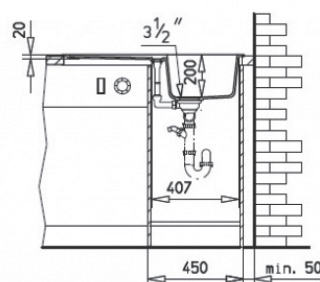

❖ Materiály a barvy

Kea 45 B-TG

Provedení	Kód	Ean Kód
❖ Nero	40143345	8421152128398
❖ Pískově béžová	88794	4014949084492
❖ Topaz	88840	4013917888391
❖ Bílá	99998	8421152116043