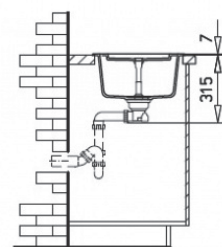

❖ Materiály a barvy

Kea 45 B-TG

Provedení	Kód	Ean Kód
❖ Nero	40143345	8421152128398
❖ Pískově béžová	88794	4014949084492
❖ Topaz	88840	4013917888391
❖ Bílá	99998	8421152116043