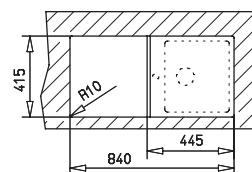

❖ Instalační nákresy

❖ Volitelné příslušenství

Kód: 628107/33
Cena: 280 Kč

Kód: 40197010
Cena: 9 900 Kč