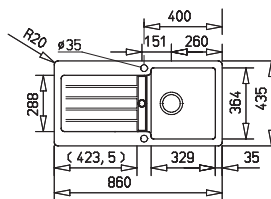

## Kea 45 B-TG

- » Dřez pro horní montáž, oboustranný
- » Vyroben z kompozitu 80% křemičitý písek, 15% pojivo a 5% barvivo
- » Vnější rozměr: 860 x 500 mm
- » Tepelná odolnost 180 °C (krátkodobě 280 °C)
- » Vhodný i pro montáž pod desku (hmoždinky a úchyty nutno doobjednat)
- » Odtoková souprava s přepadem, excentrem a 3 1/2" sítkem
- » Úsporný "U" sifon s odbočkou na myčku
- » Úchyty pro montáž v balení
- » Příprava pro otvor na baterii viz instal. nákres
- » Návod pro instalaci v obrázcích na obale
- » Instalace do skřínky o šířce min. 45 cm
- » Instalace na silikon (není součástí balení)
- » Převážní balení: papírový karton

### ❖ Instalační nákresy