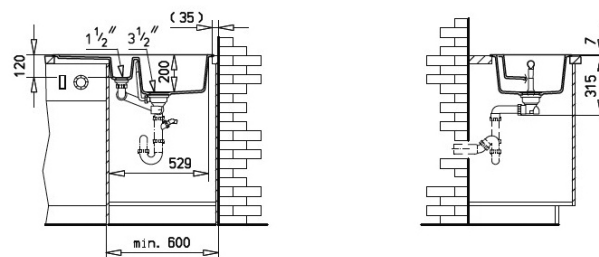

Kea 60 B-TG

- » Dřez pro horní montáž, oboustranný
- » Vyroben z kompozitu 80% křemičitý písek, 15% pojivo a 5% barvivo
- » Vnější rozměr: 860 x 500 mm
- » Tepelná odolnost 180 °C (krátkodobě 280 °C)
- » Vhodný i pro montáž pod desku (hmoždinky a úchyty nutno doobjednat)
- » Odtoková souprava s přepadem, excentrem a 3 1/2" sítkem
- » Úsporný "U" sifon s odbočkou na myčku
- » Úchyty pro montáž v balení
- » Příprava pro otvor na baterii viz instal. nákres
- » Návod pro instalaci v obrázcích na obale
- » Instalace do skřínky o šířce min. 60 cm
- » Instalace na silikon (není součástí balení)
- » Převážní balení: papírový karton

❖ Příslušenství v ceně

Odtoková souprava s přepadem, sítko 3 1/2" s excentrem

Úsporný "U" sifon

Kód: 629591
Cena: 1 590 Kč

❖ Instalační nákresy

❖ Volitelné příslušenství

Nerezové sítko s exc.

Kód: 00083908
Cena: 280 Kč