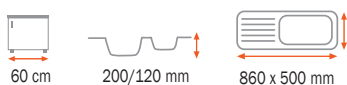

Kea 60 B-TG

- » Dřez pro horní montáž, oboustranný
- » Vyroben z kompozitu 80% křemičitý písek, 15% pojivo a 5% barvivo
- » Vnější rozměr: 860 x 500 mm
- » Tepelná odolnost 180 °C (krátkodobě 280 °C)
- » Vhodný i pro montáž pod desku (hmoždinky a úchyty nutno doobjednat)
- » Odtoková souprava s přepadem, excentrem a 3 1/2" sítkem
- » Úsporný "U" sifon s odbočkou na myčku
- » Úchyty pro montáž v balení
- » Příprava pro otvor na baterii viz instal. nákres
- » Návod pro instalaci v obrázcích na obale
- » Instalace do skřínky o šířce min. 60 cm
- » Instalace na silikon (není součástí balení)
- » Převážní balení: papírový karton