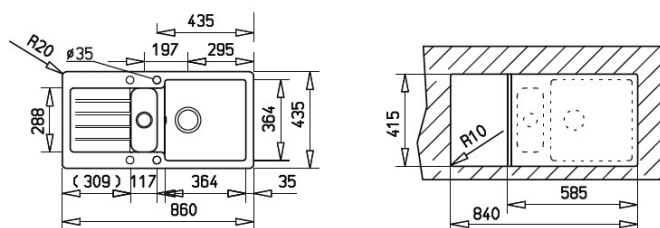

Kea 60 B-TG

- » Dřez pro horní montáž, oboustranný
- » Vyroben z kompozitu 80% křemičitý písek, 15% pojivo a 5% barvivo
- » Vnější rozměr: 860 x 500 mm
- » Tepelná odolnost 180 °C (krátkodobě 280 °C)
- » Vhodný i pro montáž pod desku (hmoždinky a úchyty nutno doobjednat)
- » Odtoková souprava s přepadem, excentrem a 3 1/2" sítkem
- » Úsporný "U" sifon s odbočkou na myčku
- » Úchyty pro montáž v balení
- » Příprava pro otvor na baterii viz instal. nákres
- » Návod pro instalaci v obrázcích na obale
- » Instalace do skřínky o šířce min. 60 cm
- » Instalace na silikon (není součástí balení)
- » Převážní balení: papírový karton

❖ Příslušenství v ceně

Odtoková souprava s přepadem, sítko 3 1/2" s excentrem

Úsporný "U" sifon

Kód: 629591
Cena: 1 590 Kč

❖ Instalační nákresy

❖ Volitelné příslušenství

Nerezové sítko s exc.

Kód: 00083908
Cena: 280 Kč