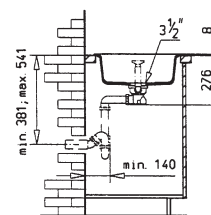

» Volitelné příslušenství

Kód: 00086842
Cena: 1 690 Kč

Kód: 00083908
Cena: 280 Kč

Kód: 40197002
Cena: 9 900 Kč