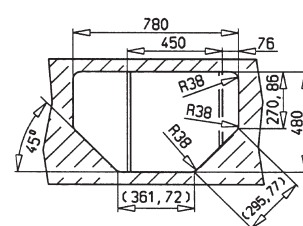

» Instalační nákresy