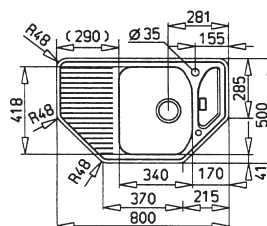

» Instalační nákresy