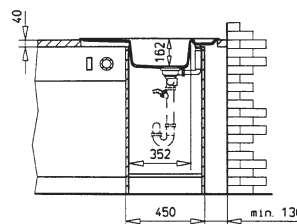

» Volitelné příslušenství

Kód: 00086842
Cena: 1 690 Kč

Kód: 00083908
Cena: 280 Kč

Kód: 40197002
Cena: 9 900 Kč