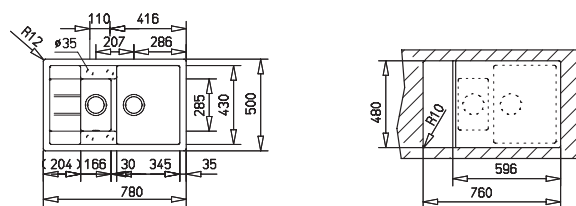

Astral 60 B-TG

- » Dřez pro horní montáž, oboustranný
- » Vyroben z kompozitu 80% křemičitý písek, 15% pojivo a 5% barvivo
- » Vnější rozměr: 780 x 500 mm
- » Tepelná odolnost 180°C (krátkodobě 280°C)
- » Vhodný i pro montáž pod desku (hmoždinky a úchyty nutno doobjednat)
- » Odtoková souprava s přepadem, excentrem a 3 1/2" sítkem
- » Úsporný "U" sifon s odbočkou na myčku
- » Úchyty pro montáž v balení
- » Příprava pro otvor na baterii viz instal. nákres
- » Návod pro instalaci v obrázcích na obale
- » Instalace do skřínky o šířce min. 60 cm
- » Instalace na silikon (není součástí balení)
- » Převážní balení: papírový karton

lem dřezu

❖ Příslušenství v ceně

Odtoková souprava s přepadem, sítko 3 1/2" s excentrem

Úsporný "U" sifon

Kód: 00087518
Cena: 1 790 Kč

❖ Instalační nákresy

❖ Volitelné příslušenství

Skleněná pracovní deska