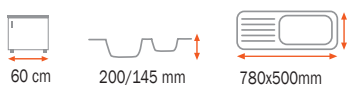

Astral 60 B-TG

- » Dřez pro horní montáž, oboustranný
- » Vyroben z kompozitu 80% křemičitý písek, 15% pojivo a 5% barvivo
- » Vnější rozměr: 780 x 500 mm
- » Tepelná odolnost 180°C (krátkodobě 280°C)
- » Vhodný i pro montáž pod desku (hmoždinky a úchyty nutno doobjednat)
- » Odtoková souprava s přepadem, excentrem a 3 1/2" sítkem
- » Úsporný "U" sifon s odbočkou na myčku
- » Úchyty pro montáž v balení
- » Příprava pro otvor na baterii viz instal. nákres
- » Návod pro instalaci v obrázcích na obale
- » Instalace do skřínky o šířce min. 60 cm
- » Instalace na silikon (není součástí balení)
- » Převážní balení: papírový karton