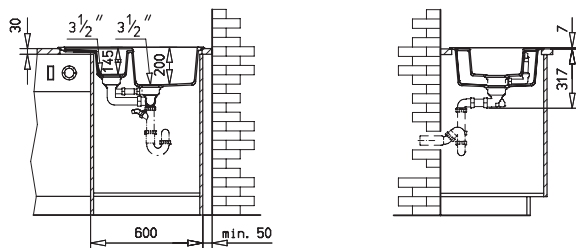

❖ Barvy skladem

❖ Barvy na objednávku

Dodání: 4-6 týdnů

Astral 60 B-TG

Provedení	Kód	Ean kód
❖ Černá metalická	88957	4013917889572
❖ Pískově béžová	88923	4013917889237
❖ Topaz	88925	4013917889251

Astral 60 B-TG

Provedení	Kód	Ean kód
❖ Bílá	88921	4013917889213
❖ Hliníkově šedá	88955	4013917889558
❖ Kávová	40143522	8421152115947