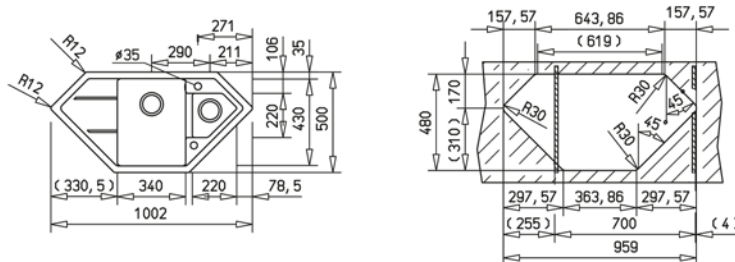

❖ Instalační nákresy

❖ Volitelné příslušenství

Kód: 00008196
Cena: 1 290 Kč

Kód: 00083908
Cena: 280 Kč

Kód: 40197002
Cena: 9 900 Kč