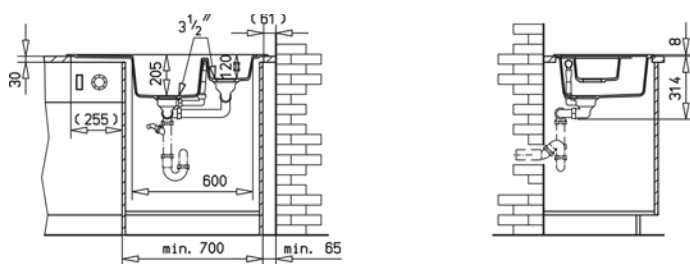

❖ Barvy skladem

❖ Barvy na objednávku

Dodání: 4-6 týdnů

Astral 80 B-TG

Provedení	Kód	Ean kód
❖ Černá metalická	88937	4013917889374
❖ Pískově béžová	88899	4013917888995
❖ Topaz	88901	4013917889015

Astral 80 B-TG

Provedení	Kód	Ean kód
❖ Bílá	88897	4013917888971
❖ Hliníkově šedá	88935	4013917889350
❖ Kávová	40143542	8421152115985
❖ Palisandr	88907	4013917889077 (** do vyprodání zásob)