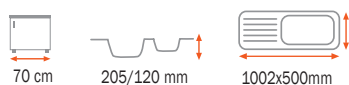

Astral 80 B-TG

- » Dřez pro horní montáž, oboustranný
- » Vyroben z kompozitu 80% křemičitý písek, 15% pojivo a 5% barvivo
- » Vnější rozměr: 1002 x 500 mm
- » Tepelná odolnost 180°C (krátkodobě 280°C)
- » Vhodný i pro montáž pod desku (hmoždinky a úchyty nutno doobjednat)
- » Odtoková souprava s přepadem, excentrem a 3 1/2" sítkem
- » Úsporný "U" sifon s odbočkou na myčku
- » Úchyty pro montáž v balení
- » Příprava pro otvor na baterii viz instal. nákres
- » Návod pro instalaci v obrázcích na obale
- » Instalace do skřínky o šířce min. 70 cm
- » Instalace na silikon (není součástí balení)
- » Přepavní balení: papírový karton