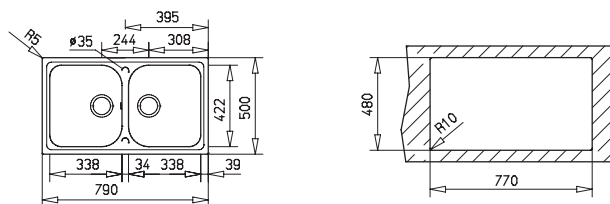

❖ Instalační nákresy

❖ Volitelné příslušenství

Nerezové sítko s exc.

Kód: 00083908
Cena: 280 Kč

Drtič kuchyňských odpadů TR 50.2

Kód: 40197002
Cena: 9 900 Kč