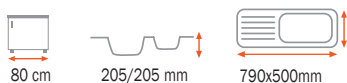

## Alba 80 B-TG

- » Dřez pro horní montáž, oboustranný
- » Vyroben z kompozitu 80% křemičitý písek, 15% pojivo a 5% barvivo
- » Vnější rozměr: 790 x 500 mm
- » Tepelná odolnost 180°C (krátkodobě 280°C)
- » Vhodný i pro montáž pod desku (hmoždinky a úchyty nutno doobjednat)
- » Odtoková souprava s přepadem, excentrem a 3 1/2" sítkem
- » Úsporný "U" sifon s odbočkou na myčku
- » Úchyty pro montáž v balení
- » Příprava pro otvor na baterii viz instal. nákres
- » Návod pro instalaci v obrázcích na obale
- » Instalace do skřínky o šířce min. 80 cm
- » Instalace na silikon (není součástí balení)
- » Převážní balení: papírový karton