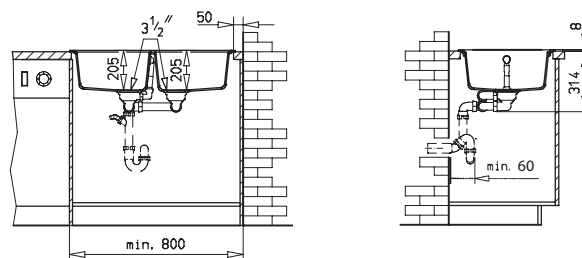

❖ Barvy skladem

Antracit

Pískově
běžová

Alba 80 B-TG

Provedení	Kód	Ean kód
❖ Antracit	00088193	4013917881934
❖ Pískově běžová	00088191	4013917881910