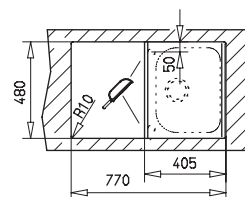

❖ Instalační nákresy