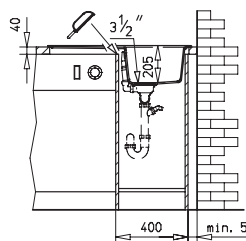

❖ Volitelné příslušenství

Kód: 00008196
Cena: 1 290 Kč

Kód: 00083908
Cena: 280 Kč

Kód: 40197002
Cena: 9 900 Kč