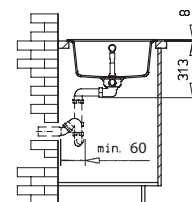

❖ Volitelné příslušenství

Kód: 00008196
Cena: 1 290 Kč

Kód: 00083908
Cena: 280 Kč

Kód: 40197002
Cena: 9 900 Kč