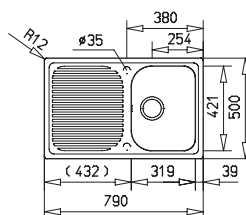

❖ Instalační nákresy