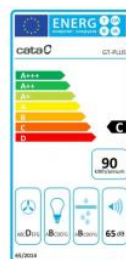

Odsavač par CATA GT PLUS 45 Černá 450

- **Kategorie:** Vestavné
- **Šíře:** 60 cm
- **Barva:** Černá
- **Motor:** BT2 × 200 W
- **Max. sací výkon*:** 600 m³/h
- ***Tlak pro měření výkonu dle EN:** 5 Pa
- **Hlučnost Lw (hl. ak. výkonu) - max.:** 65 dB(A)
- **Hlučnost Lw (hl. ak. výkonu) - min.:** 50 dB(A)
- **Max. tlak:** 405 Pa
- **Počet rychlostí:** 3
- **Ovládání:** Mechanické tlačítkové
- **Osvětlení:** 2 × 3,5 W LED
- **Směr odtahu:** Horní
- **Průměr odtahu:** 150 mm
- **Tukové filtry:** Kazetové sendvičové kovové
- **Recirkulace:** Ano
- **LED osvětlení:** Ano
- **Tukové filtry lze mýt v myčce:** Ano
- **Energetická třída:** C
- **Min. výška nad elektrickou deskou:** 500mm
- **Min. výška nad plynovou deskou:** 750mm
- **Hmotnost:** 7,78kg

Vestavná, 450 mm (do 600 mm skříňky), černá, 1 motor BT2 200 W, 3 rychlosti, 600 m³/h (5 Pa), max. hlučnost Lw 65 dB(A), max. tlak 405 Pa.

Recirkulační režim u vestavných digestořů: Digestoř se osadí uhlíkovým pachovým filtrem. Přefiltrovaný vzduch se z digestoře odvádí obdobně jako u odtahového režimu trubkou, která prochází celou skříňkou. Tato trubka však neústí kolenem do zdi, ale nad skříňku, kde ji doporučujeme zakončit mřížkou.

| | |
|---|--------------------|
| Cena pro Vás: | Kč |
| Cena včetně DPH: | 5 190.00 Kč |
| Cena bez DPH: | 4 289.26 Kč |
| Rec. poplatek RP - Odsavače par do 25 kg včetně DPH: | 15.61 Kč |
| Rec. poplatek RP - Odsavače par do 25 kg bez DPH: | 12.90 Kč |
| Kód zboží: | 02030407 |
| Záruka: | 24 měsíců |
| Výrobce: | CATA |