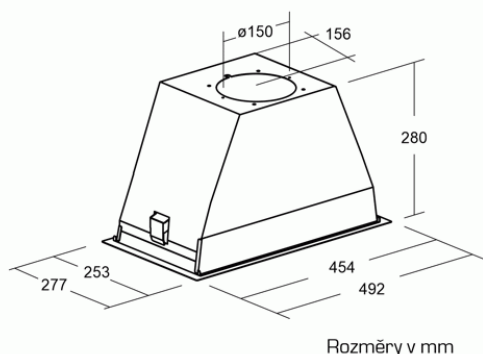

Odsavač par CATA GT PLUS 45 Černá 450

- **Kategorie:** Vestavné
- **Šíře:** 60 cm
- **Barva:** Černá
- **Motor:** BT2 × 200 W
- **Max. sací výkon*:** 600 m³/h
- ***Tlak pro měření výkonu dle EN:** 5 Pa
- **Hlučnost Lw (hl. ak. výkonu) - max.:** 65 dB(A)
- **Hlučnost Lw (hl. ak. výkonu) - min.:** 50 dB(A)
- **Max. tlak:** 405 Pa
- **Počet rychlostí:** 3
- **Ovládání:** Mechanické tlačítkové
- **Osvětlení:** 2 × 3,5 W LED
- **Směr odtahu:** Horní
- **Průměr odtahu:** 150 mm
- **Tukové filtry:** Kazetové sendvičové kovové
- **Recirkulace:** Ano
- **LED osvětlení:** Ano
- **Tukové filtry lze mýt v myčce:** Ano
- **Energetická třída:** C
- **Min. výška nad elektrickou deskou:** 500mm
- **Min. výška nad plynovou deskou:** 750mm
- **Hmotnost:** 7,78kg

Vestavná, 450 mm (do 600 mm skříňky), černá, 1 motor BT2 200 W, 3 rychlosti, 600 m³/h (5 Pa), max. hlučnost Lw 65 dB(A), max. tlak 405 Pa.

Recirkulační režim u vestavných digestořů: Digestoř se osadí uhlíkovým pachovým filtrem. Přefiltrovaný vzduch se z digestoře odvádí obdobně jako u odtahového režimu trubkou, která prochází celou skříňkou. Tato trubka však neústí kolenem do zdi, ale nad skříňku, kde ji doporučujeme zakončit mřížkou.