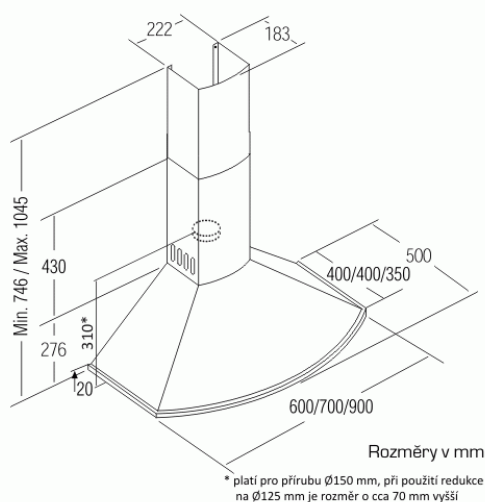

# Odsavač par CATA CLASICA Bílá 900

- **Kategorie:** Komínové rustikální
- **Šíře:** 90 cm
- **Barva:** Bílá
- **Motor:** M3 R × 240 W
- **Max. sací výkon\*:** 645 m<sup>3</sup>/h
- **\*Tlak pro měření výkonu dle EN:** 5 Pa
- **Hlučnost Lw (hl. výkonu) - max.:** 71,8 dB(A)
- **Hlučnost Lw (hl. výkonu) - min.:** 57,8 dB(A)
- **Max. tlak:** 430 Pa
- **Počet rychlostí:** 3
- **Ovládání:** Elektronické tlačítkové
- **Osvětlení:** Halogenové 2 × 50 W
- **Směr odtahu:** Horní odtah
- **Průměr odtahu:** 150 mm
- **Tukové filtry:** Kazetové sendvičové kovové
- **Výška k vrcholu příruby:** 310 mm
- **Doběh ventilátoru:** Ano
- **Recirkulace:** Ano
- **Výšková variabilita:** Ano
- **Halogenové osvětlení:** Ano
- **Tukové filtry lze mýt v myčce:** Ano
- **Energetická třída:** D
- **Min. výška nad elektrickou deskou:** 500mm
- **Min. výška nad plynovou deskou:** 750mm
- **Hmotnost:** 15,5kg

Komínová ke zdi, 900 mm, bílá, elektronické ovládání s LED indikátory, 1 motor M3 R 240 W, 3 rychlosti, 645 m<sup>3</sup>/h (5 Pa), max. hlučnost Lw 71,8 dB, max. tlak 430 Pa, 15 min. časovač, halogenová světla

Kód zboží: **02177005**  
 Záruka: **24 měsíců**  
 Výrobce: **CATA**