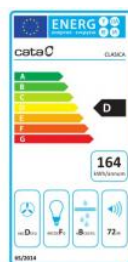

# Odsavač par CATA CLASICA Bílá 900

- **Kategorie:** Komínové rustikální
- **Šíře:** 90 cm
- **Barva:** Bílá
- **Motor:** M3 R × 240 W
- **Max. sací výkon\*:** 645 m<sup>3</sup>/h
- **\*Tlak pro měření výkonu dle EN:** 5 Pa
- **Hlučnost Lw (hl. výkonu) - max.:** 71,8 dB(A)
- **Hlučnost Lw (hl. výkonu) - min.:** 57,8 dB(A)
- **Max. tlak:** 430 Pa
- **Počet rychlostí:** 3
- **Ovládání:** Elektronické tlačítkové
- **Osvětlení:** Halogenové 2 × 50 W
- **Směr odtahu:** Horní odtah
- **Průměr odtahu:** 150 mm
- **Tukové filtry:** Kazetové sendvičové kovové
- **Výška k vrcholu příruby:** 310 mm
- **Doběh ventilátoru:** Ano
- **Recirkulace:** Ano
- **Výšková variabilita:** Ano
- **Halogenové osvětlení:** Ano
- **Tukové filtry lze mýt v myčce:** Ano
- **Energetická třída:** D
- **Min. výška nad elektrickou deskou:** 500mm
- **Min. výška nad plynovou deskou:** 750mm
- **Hmotnost:** 15,5kg

Komínová ke zdi, 900 mm, bílá, elektronické ovládání s LED indikátory, 1 motor M3 R 240 W, 3 rychlosti, 645 m<sup>3</sup>/h (5 Pa), max. hlučnost Lw 71,8 dB, max. tlak 430 Pa, 15 min. časovač, halogenová světla