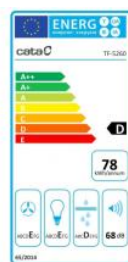

# Odsavač par CATA TF 5260 Nerez Výsuvná 600

- **Kategorie:** Výsuvné
- **Šíře:** 60 cm
- **Barva:** Nerez
- **Motor:** 2 × 65 W
- **Max. sací výkon\*:** 325 m<sup>3</sup>/h
- **\*Tlak pro měření výkonu dle EN:** 15 Pa
- **Hlučnost Lw (hl. ak. výkonu) - min.:** 54 dB(A)
- **Max. tlak:** 255 Pa
- **Počet rychlostí:** 3
- **Ovládání:** Mechanické posuvné
- **Osvětlení:** 2 × 5,5 W LED
- **Směr odtahu:** Horní odtah
- **Průměr odtahu:** 120 mm
- **Tukové filtry:** Kazetové sendvičové kovové
- **Recirkulace:** Ano
- **Tukové filtry lze mýt v myčce:** Ano
- **Energetická třída:** D
- **Min. výška nad elektrickou deskou:** 500mm
- **Min. výška nad plynovou deskou:** 750mm
- **Hmotnost:** 8,47kg

Vestavná, 60 cm, 2 motory 65 W, 3 rychlosti, 325 m<sup>3</sup>/h (15 Pa), max. tlak 301 Pa, max. hlučnost Lw 68 dB(A)

Recirkulační režim u vestavných digestořů: Digestoř se osadí uhlíkovým pachovým filtrem. Přefiltrovaný vzduch se z digestoře odvádí obdobně jako u odtahového režimu trubkou, která prochází celou skříňkou. Tato trubka však neústí kolenem do zdi, ale nad skříňku, kde ji doporučujeme zakončit mřížkou.

<b>Cena pro Vás:</b>	<b>Kč</b>
<b>Cena včetně DPH:</b>	<b>3 690.00 Kč</b>
<b>Cena bez DPH:</b>	<b>3 049.59 Kč</b>
<b>Rec. poplatek RP - Odsavače par do 25 kg včetně DPH:</b>	<b>15.61 Kč</b>
<b>Rec. poplatek RP - Odsavače par do 25 kg bez DPH:</b>	<b>12.90 Kč</b>
Kód zboží:	<b>02034310</b>
Záruka:	<b>24 měsíců</b>
Výrobce:	<b>CATA</b>