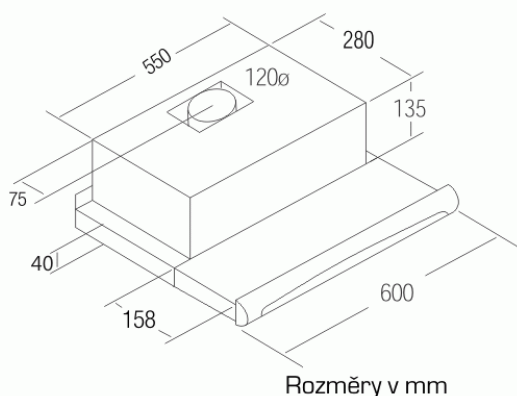

# Odsavač par CATA TF 5260 Nerez Výsuvná 600

- **Kategorie:** Výsuvné
- **Šíře:** 60 cm
- **Barva:** Nerez
- **Motor:** 2 × 65 W
- **Max. sací výkon\*:** 325 m<sup>3</sup>/h
- **\*Tlak pro měření výkonu dle EN:** 15 Pa
- **Hlučnost Lw (hl. ak. výkonu) - min.:** 54 dB(A)
- **Max. tlak:** 255 Pa
- **Počet rychlostí:** 3
- **Ovládání:** Mechanické posuvné
- **Osvětlení:** 2 × 5,5 W LED
- **Směr odtahu:** Horní odtah
- **Průměr odtahu:** 120 mm
- **Tukové filtry:** Kazetové sendvičové kovové
- **Recirkulace:** Ano
- **Tukové filtry lze mýt v myčce:** Ano
- **Energetická třída:** D
- **Min. výška nad elektrickou deskou:** 500mm
- **Min. výška nad plynovou deskou:** 750mm
- **Hmotnost:** 8,47kg

Vestavná, 60 cm, 2 motory 65 W, 3 rychlosti, 325 m<sup>3</sup>/h (15 Pa), max. tlak 301 Pa, max. hlučnost Lw 68 dB(A)

Recirkulační režim u vestavných digestořů: Digestoř se osadí uhlíkovým pachovým filtrem. Přefiltrovaný vzduch se z digestoře odvádí obdobně jako u odtahového režimu trubkou, která prochází celou skříňkou. Tato trubka však neústí kolenem do zdi, ale nad skříňku, kde ji doporučujeme zakončit mřížkou.

<b>Cena pro Vás:</b>	<b>Kč</b>
<b>Cena včetně DPH:</b>	<b>3 690.00 Kč</b>
<b>Cena bez DPH:</b>	<b>3 049.59 Kč</b>
<b>Rec. poplatek RP - Odsavače par do 25 kg včetně DPH:</b>	<b>15.61 Kč</b>
<b>Rec. poplatek RP - Odsavače par do 25 kg bez DPH:</b>	<b>12.90 Kč</b>
Kód zboží:	<b>02034310</b>
Záruka:	<b>24 měsíců</b>
Výrobce:	<b>CATA</b>