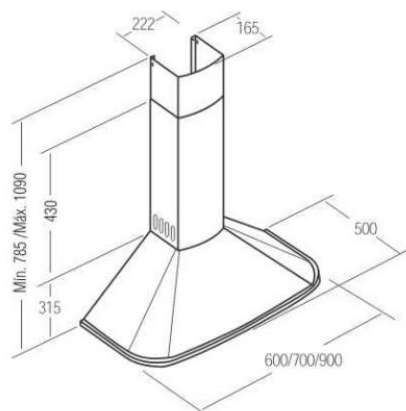

Odsavač par CATA NEBLIA Nerez 600

- **Kategorie:** Komínové ke zdi
- **Šíře:** 60 cm
- **Barva:** Nerez
- **Motor:** M3 R × 240 W
- **Max. sací výkon*:** 645 m³/h
- ***Tlak pro měření výkonu dle EN:** 5 Pa
- **Hlučnost Lw (hl. výkonu) - max.:** 71,8 dB(A)
- **Hlučnost Lw (hl. výkonu) - min.:** 57,8 dB(A)
- **Max. tlak:** 430 Pa
- **Počet rychlostí:** 3
- **Ovládání:** Mechanické tlačítkové
- **Osvětlení:** Žárovkové 2 × 40 W
- **Směr odtahu:** Horní odtah
- **Průměr odtahu:** 150 mm
- **Tukové filtry:** Kazetové sendvičové kovové
- **Výška k vrcholu příruby:** 395 mm
- **Recirkulace:** Ano
- **Výšková variabilita:** Ano
- **Tukové filtry lze mýt v myčce:** Ano
- **Energetická třída:** D
- **Min. výška nad elektrickou deskou:** 500mm
- **Min. výška nad plynovou deskou:** 750mm

Komínová ke zdi, 600 mm, nerez, 1 motor M3 R 240 W, 3 rychlosti, 645 m³/h (5 Pa), max. hlučnost Lw 71,8 dB(A), max. tlak 430 Pa

Cena pro Vás:	Kč
Cena včetně DPH:	6 990.00 Kč
Cena bez DPH:	5 776.86 Kč
Rec. poplatek RP - Odsavače par do 25 kg včetně DPH:	15.61 Kč
Rec. poplatek RP - Odsavače par do 25 kg bez DPH:	12.90 Kč
Kód zboží:	02052300
Záruka:	24 měsíců
Výrobce:	CATA