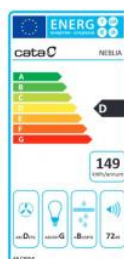

Odsavač par CATA NEBLIA Nerez 600

- **Kategorie:** Komínové ke zdi
- **Šíře:** 60 cm
- **Barva:** Nerez
- **Motor:** M3 R × 240 W
- **Max. sací výkon*:** 645 m³/h
- ***Tlak pro měření výkonu dle EN:** 5 Pa
- **Hlučnost Lw (hl. výkonu) - max.:** 71,8 dB(A)
- **Hlučnost Lw (hl. výkonu) - min.:** 57,8 dB(A)
- **Max. tlak:** 430 Pa
- **Počet rychlostí:** 3
- **Ovládání:** Mechanické tlačítkové
- **Osvětlení:** Žárovkové 2 × 40 W
- **Směr odtahu:** Horní odtah
- **Průměr odtahu:** 150 mm
- **Tukové filtry:** Kazetové sendvičové kovové
- **Výška k vrcholu příruby:** 395 mm
- **Recirkulace:** Ano
- **Výšková variabilita:** Ano
- **Tukové filtry lze mýt v myčce:** Ano
- **Energetická třída:** D
- **Min. výška nad elektrickou deskou:** 500mm
- **Min. výška nad plynovou deskou:** 750mm

Komínová ke zdi, 600 mm, nerez, 1 motor M3 R 240 W, 3 rychlosti, 645 m³/h (5 Pa), max. hlučnost Lw 71,8 dB(A), max. tlak 430 Pa

Cena pro Vás:	Kč
Cena včetně DPH:	6 990.00 Kč
Cena bez DPH:	5 776.86 Kč
Rec. poplatek RP - Odsavače par do 25 kg včetně DPH:	15.61 Kč
Rec. poplatek RP - Odsavače par do 25 kg bez DPH:	12.90 Kč
Kód zboží:	02052300
Záruka:	24 měsíců
Výrobce:	CATA