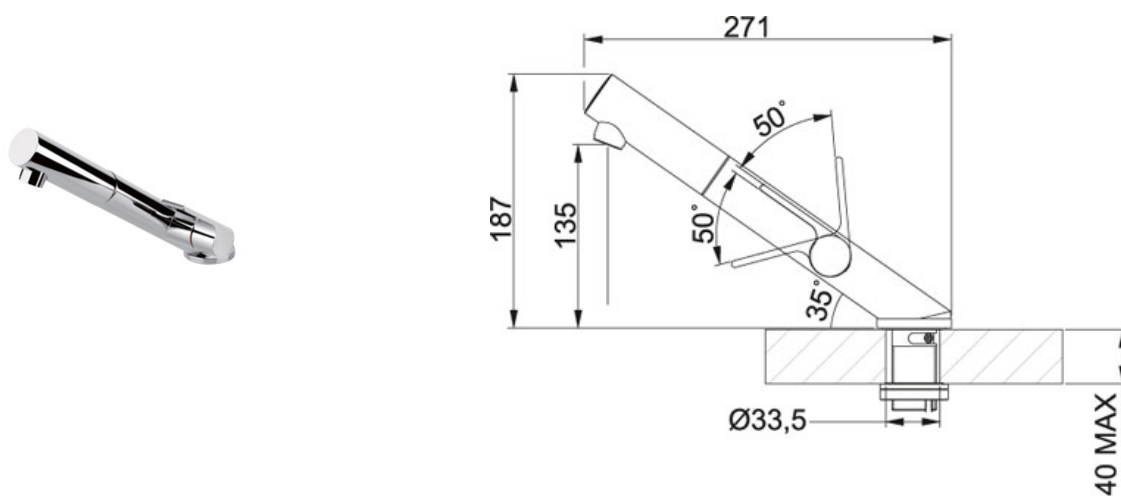

FG 0945 S výtahovací koncovkou Chrom | 115.0060.368

FAMILY : Baterie | FINISH : Chrom | SERIE : FG 0945 | INSTALLATION TYPE : Tlakové | MODEL : S výtahovací koncovkou

TECHNICKÉ ÚDAJE

Verze	S výtah. koncovkou
Typ	Keramická kartuš
Otočná	120 °
Montážní otvor	Ø 35 mm