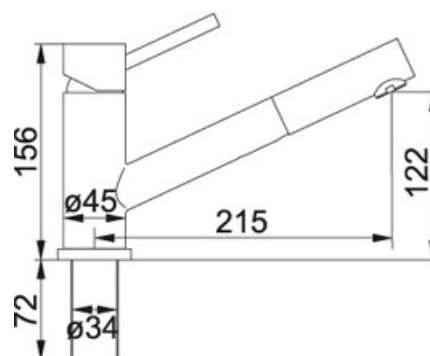

FC 7987 TAROS S vytahovací koncovkou Nerez |

115.0047.987

FAMILY : Baterie | MODEL : S vytahovací koncovkou | FINISH : Nerez | SERIE : FC 7987 TAROS | INSTALLATION TYPE : Tlakové

TECHNICKÉ ÚDAJE

Verze	S vytah. koncovkou
Typ	Keramická kartuš
Hlučnost	1
Montážní otvor	$\varnothing 35$ mm
Otočná	120 °
Výška	182.00 mm

FC 7987 TAROS S vytahovací koncovkou Nerez |
115.0047.987

FAMILY : **Baterie** | MODEL : **S vytahovací koncovkou** | FINISH : **Nerez** | SERIE : **FC 7987 TAROS** | INSTALLATION TYPE :
Tlakové

DOPORUČENÉ PRODUKTY