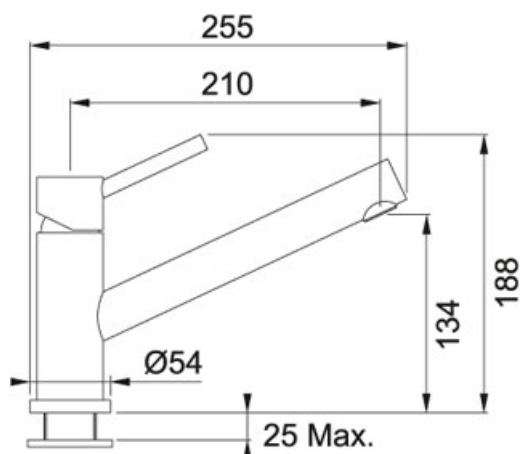

FC 2545 TAROS Bez sprchy Nerez | 115.0052.545

FAMILY : Baterie | SERIE : FC 2545 TAROS | MODEL : Bez sprchy | FINISH : Nerez | INSTALLATION TYPE : Tlakové

TECHNICKÉ ÚDAJE

Verze	Bez sprchy
Typ	Keramická kartuš
Hlučnost	1
Montážní otvor	Ø 35 mm
Otočná	360 °
Výška	183.00 mm

FC 2545 TAROS Bez sprchy Nerez | 115.0052.545

FAMILY : **Baterie** | SERIE : **FC 2545 TAROS** | MODEL : **Bez sprchy** | FINISH : **Nerez** | INSTALLATION TYPE : **Tlakové**

DOPORUČENÉ PRODUKTY

133.0026.896
