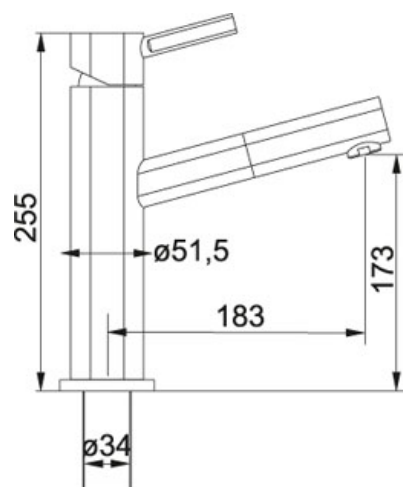

FC 7986 GAIA S vyťahovací koncovkou Nerez | 115.0047.986

FAMILY : Baterie | MODEL : S vyťahovací koncovkou | FINISH : Nerez | SERIE : FC 7986 GAIA | INSTALLATION TYPE : Tlakové

TECHNICKÉ ÚDAJE

Verze	S vyťah. koncovkou
Typ	Keramická kartuš
Hlučnost	1
Montážní otvor	Ø 35 mm
Otočná	120 °
Výška	268.00 mm

FC 7986 GAIA S vytahovací koncovkou Nerez | 115.0047.986

FAMILY : **Baterie** | MODEL : **S vytahovací koncovkou** | FINISH : **Nerez** | SERIE : **FC 7986 GAIA** | INSTALLATION TYPE :
Tlakové

DOPORUČENÉ PRODUKTY