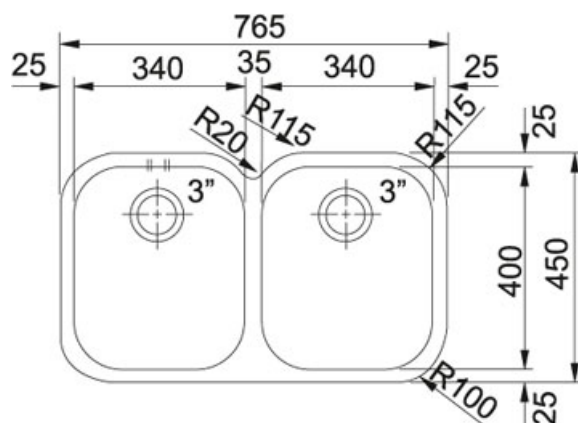

Armonia AMX 120 Nerez | 122.0120.019

FAMILY : Dřezy | SERIE : Armonia | MODEL : AMX 120 | FINISH : Nerez | INSTALLATION TYPE : Spodní montáž

TECHNICKÉ ÚDAJE

Šířka	765.00 mm
Rozměr většího dřezu	340.00 mm
Počet dřezů	2
Hloubka většího dřezu	180.00 mm
Rozměr většího dřezu	400.00 mm
Šablona	Ano
Rozměr	450.00 mm
Ventil	3 1/2" sítkový
Spodní skříňka	900.00 mm

CHARAKTERISTIKA

AISI 304 AISI 304