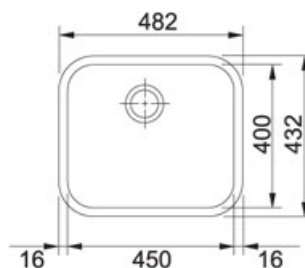

## Galassia GAX 110-45 Nerez | 122.0021.440

FAMILY : Dřezy | SERIE : Galassia | MODEL : GAX 110-45 | FINISH : Nerez | INSTALLATION TYPE : Spodní montáž

### TECHNICKÉ ÚDAJE

Spodní skříňka	600.00 mm
Šířka	482.00 mm
Rozměr	432.00 mm
Rozměr většího dřezu	450.00 mm
Rozměr většího dřezu	400.00 mm
Hloubka většího dřezu	180.00 mm
Počet dřezů	1
Šablona	Ano
Ventil	3 1/2" sítkový
Rádus	R: 70 mm