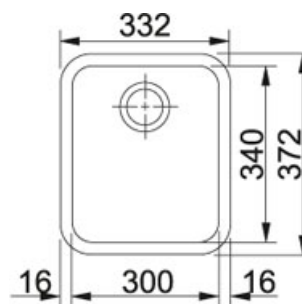

# Galassia GAX 110-30 Nerez | 122.0021.439

FAMILY : Dřezy | SERIE : Galassia | MODEL : GAX 110-30 | FINISH : Nerez | INSTALLATION TYPE : Spodní montáž

## TECHNICKÉ ÚDAJE

Spodní skříňka	400.00 mm
Šířka	332.00 mm
Rozměr	372.00 mm
Rozměr většího dřezu	300.00 mm
Rozměr většího dřezu	340.00 mm
Hloubka většího dřezu	170.00 mm
Počet dřezů	1
Šablona	Ano
Odkapová plocha	Ne
Ventil	3 1/2" sítkový