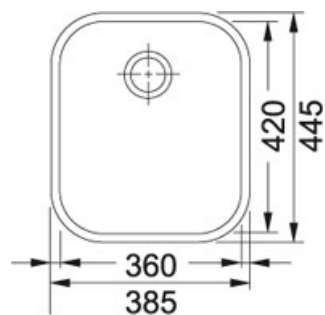

Zodiaco ZOX 110-36 Nerez | 122.0021.441

FAMILY : Dřezy | SERIE : Zodiaco | MODEL : ZOX 110-36 | FINISH : Nerez | INSTALLATION TYPE : Spodní montáž

TECHNICKÉ ÚDAJE

Šířka	385.00 mm
Rozměr	445.00 mm
Rozměr většího dřezu	360.00 mm
Rozměr většího dřezu	420.00 mm
Hloubka většího dřezu	200.00 mm
Počet dřezů	1
Spodní skříňka	450.00 mm
Ventil	3 1/2" sítkový
Šablona	Ano