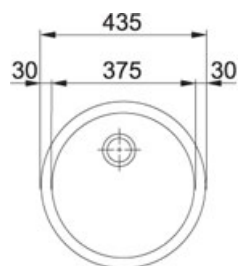

# Rondo RBX 110-38 Nerez | 122.0060.328

FAMILY : Dřezy | MODEL : RBX 110-38 | FINISH : Nerez | INSTALLATION TYPE : Spodní montáž | SERIE : Rondo

## TECHNICKÉ ÚDAJE

Spodní skříňka	600.00 mm
Ventil	3 1/2" sítkový
Šířka	435.00 mm
Rozměr většího dřezu	375.00 mm
Hloubka většího dřezu	180.00 mm
Počet dřezů	1
Šablona	Ano
Odkapová plocha	Ne
Rozměr	435.00 mm