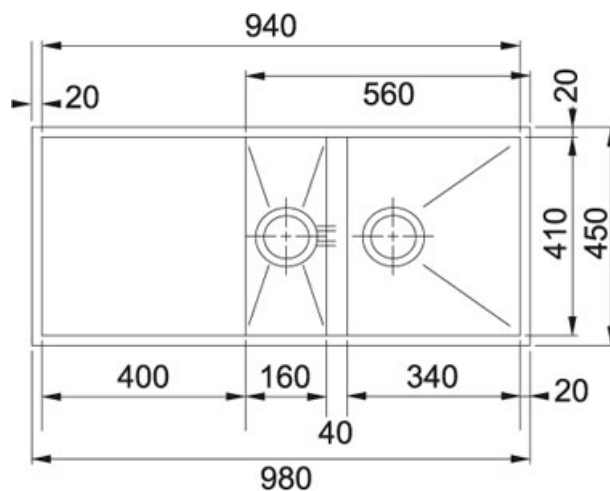

## Planar PPX 151 Nerez | 122.0198.387

FAMILY : Dřezy | SERIE : Planar | MODEL : PPX 151 | FINISH : Nerez | INSTALLATION TYPE : Spodní montáž | PRODUCT LINE : Planar

### TECHNICKÉ ÚDAJE

Spodní skříňka	1,200.00 mm
Ventil	3 1/2" sítkový
Šířka	980.00 mm
Rozměr	450.00 mm
Rozměr většího dřezu	340.00 mm
Rozměr většího dřezu	410.00 mm
Hloubka většího dřezu	200.00 mm
Rozměr menšího dřezu	160.00 mm
Rozměr menšího dřezu	410.00 mm
Hloubka menšího dřezu	155.00 mm
Počet dřezů	1 1/2
Šablona	Ano
Odkapová plocha	Reverzibilní

### CHARAKTERISTIKA

↔ Šíře 100  
cm