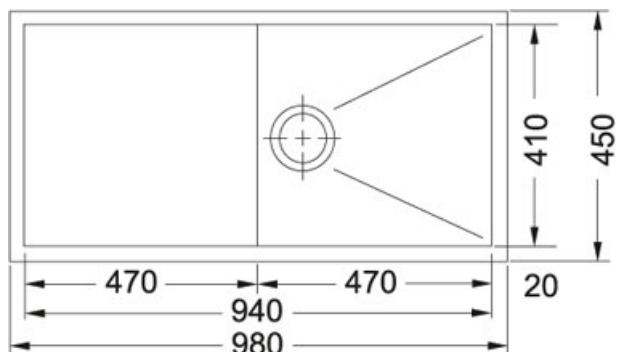

## Planar PPX 111 Nerez | 122.0198.364

FAMILY : Dřezy | SERIE : Planar | MODEL : PPX 111 | FINISH : Nerez | INSTALLATION TYPE : Spodní montáž | PRODUCT LINE : Planar

### TECHNICKÉ ÚDAJE

Spodní skříňka	1,200.00 mm
Ventil	3 1/2" sítkový
Šířka	980.00 mm
Rozměr	450.00 mm
Rozměr většího dřezu	470.00 mm
Rozměr většího dřezu	410.00 mm
Hloubka většího dřezu	200.00 mm
Počet dřezů	1
Odkapová plocha	Reverzibilní
Šablona	Ano

### CHARAKTERISTIKA

100	Šíře 100 cm	AISI 304	AISI 304
-----	-------------	----------	----------