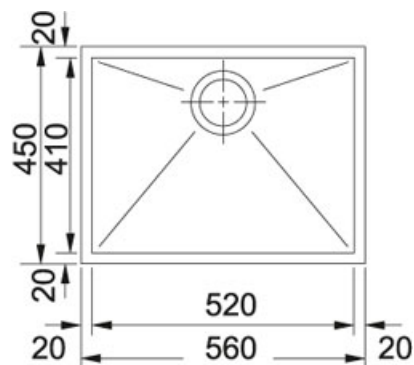

## Planar PPX 110-52 Nerez | 122.0203.471

FAMILY : **Dřezy** | SERIE : **Planar** | MODEL : **PPX 110-52** | FINISH : **Nerez** | INSTALLATION TYPE : **Spodní montáž** | PRODUCT LINE : **Planar**

### TECHNICKÉ ÚDAJE

Spodní skříňka	800.00 mm
Ventil	3 1/2" sítkový
Šířka	560.00 mm
Rozměr	450.00 mm
Rozměr většího dřezu	520.00 mm
Rozměr většího dřezu	410.00 mm
Hloubka většího dřezu	200.00 mm
Počet dřezů	1
Šablona	Ano
Výřez	520.00 mm
Výřez	410.00 mm

### CHARAKTERISTIKA

60	Šíře 60 cm	AISI 304	AISI 304
----	---------------	-------------	----------