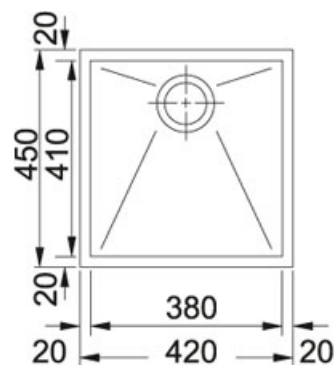

Planar PPX 110-38 Nerez | 122.0203.472

FAMILY : **Dřezy** | SERIE : **Planar** | MODEL : **PPX 110-38** | FINISH : **Nerez** | INSTALLATION TYPE : **Spodní montáž** | PRODUCT LINE : **Planar**

TECHNICKÉ ÚDAJE

Spodní skříňka	600.00 mm
Ventil	3 1/2" sítkový
Šířka	420.00 mm
Rozměr	450.00 mm
Rozměr většího dřezu	380.00 mm
Rozměr většího dřezu	410.00 mm
Hloubka většího dřezu	200.00 mm
Počet dřezů	1
Šablona	Ano
Výřez	380.00 mm
Výřez	410.00 mm

CHARAKTERISTIKA

45	Šířka 45 cm	AISI 304	AISI 304
----	-------------	----------	----------