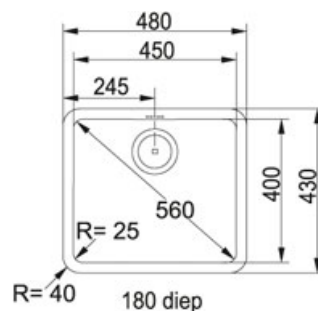

Kubus KBX 110-45 Nerez | 122.0036.603

FAMILY : **Dřezy** | SERIE : **Kubus** | MODEL : **KBX 110-45** | FINISH : **Nerez** | INSTALLATION TYPE : **Spodní montáž** | PRODUCT LINE : **Swiss Made Collection** | PRODUCT LINE : **Kubus**

TECHNICKÉ ÚDAJE

Hloubka většího dřezu	180.00 mm
Počet dřezů	1
Rozměr	430.00 mm
Odkapová plocha	Ne
Rozměr většího dřezu	400.00 mm
Rozměr většího dřezu	450.00 mm
Spodní skříňka	500.00 mm
Šířka	480.00 mm
Ventil	3 1/2" táhlový sítkový