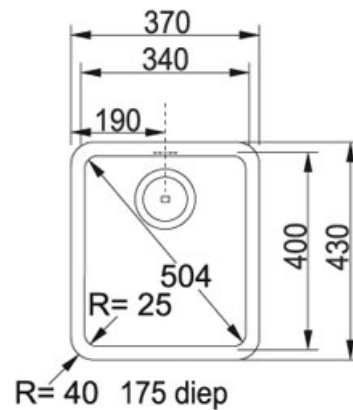

Kubus KBX 110-34 Nerez | 122.0036.606

FAMILY : **Dřezy** | SERIE : **Kubus** | MODEL : **KBX 110-34** | FINISH : **Nerez** | INSTALLATION TYPE : **Spodní montáž** | PRODUCT LINE : **Swiss Made Collection** | PRODUCT LINE : **Kubus**

TECHNICKÉ ÚDAJE

Hloubka většího dřezu	175.00 mm
Šířka	370.00 mm
Odkapová plocha	Ne
Počet dřezů	1
Spodní skříňka	400.00 mm
Ventil	3 1/2" táhlový sítkový
Rozměr většího dřezu	340.00 mm
Rozměr	430.00 mm
Rozměr většího dřezu	400.00 mm
Šablona	Ano