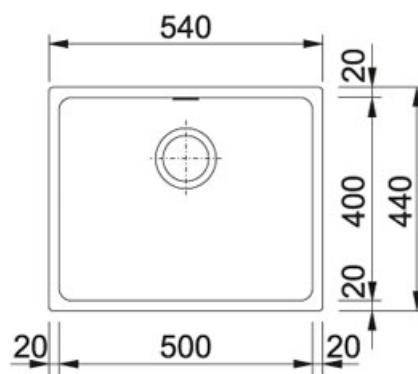

## Kubus KBG 110-50 FrAGRanit Šedý kámen | 125.0023.807

FAMILY : Dřezy | SERIE : Kubus | MODEL : KBG 110-50 | FINISH : FrAGRanit Šedý kámen | INSTALLATION TYPE : Spodní montáž | PRODUCT LINE : Kubus

### TECHNICKÉ ÚDAJE

Spodní skříňka	600.00 mm
Ventil	3 1/2" táhlový
Šířka	540.00 mm
Rozměr	440.00 mm
Rozměr většího dřezu	500.00 mm
Rozměr většího dřezu	400.00 mm
Hloubka většího dřezu	200.00 mm
Výřez	514.00 mm
Výřez	414.00 mm
Šablona	Ano
Počet dřezů	1