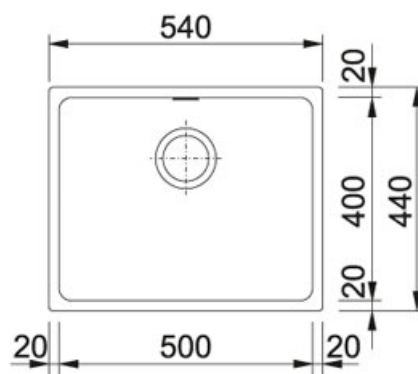

Kubus KBG 110-50 Fraganit Sahara | 125.0023.811

FAMILY : **Dřezy** | SERIE : **Kubus** | MODEL : **KBG 110-50** | FINISH : **Fragranit Sahara** | INSTALLATION TYPE : **Spodní montáž** |
PRODUCT LINE : **Kubus**

TECHNICKÉ ÚDAJE

Spodní skříňka	600.00 mm
Ventil	3 1/2" táhlový
Šířka	540.00 mm
Rozměr	440.00 mm
Rozměr většího dřezu	500.00 mm
Rozměr většího dřezu	400.00 mm
Hloubka většího dřezu	200.00 mm
Šablona	Ano
Odkapová plocha	Ne
Počet dřezů	1