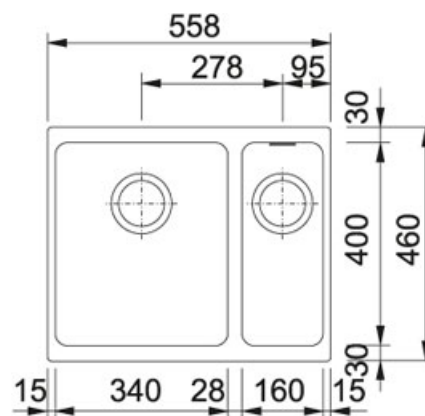

Kubus KBG 160/2 Fraganit Šedý kámen | 125.0120.166

FAMILY : Dřezy | SERIE : Kubus | MODEL : KBG 160/2 | FINISH : Fraganit Šedý kámen | INSTALLATION TYPE : Spodní montáž

TECHNICKÉ ÚDAJE

Hloubka menšího dřezu	130.00 mm
Rozměr většího dřezu	340.00 mm
Počet dřezů	1 1/2
Pozice menšího dřezu	Vpravo
Spodní skříňka	600.00 mm
Šablona	Ano
Hloubka většího dřezu	200.00 mm
Rozměr většího dřezu	400.00 mm
Šířka	558.00 mm
Ventil	3 1/2" táhlový
Rozměr menšího dřezu	160.00 mm
Rozměr	460.00 mm
Odkapová plocha	Ne

Kubus KBG 160/2 Fragranit Šedý kámen | 125.0120.166

FAMILY : **Dřezy** | SERIE : **Kubus** | MODEL : **KBG 160/2** | FINISH : **Fragranit Šedý kámen** | INSTALLATION TYPE : **Spodní montáž**

DOPORUČENÉ PRODUKTY